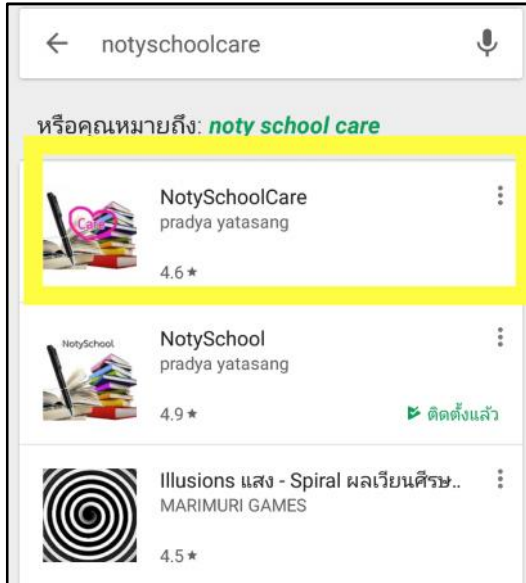

การใช้งาน Application NotySchoolCare สำหรับนักเรียน

1. เข้าไปที่ Playstore หรือ App Store เพื่อดาวน์โหลด
ค้นหาโดยใช้ชื่อ NotySchoolCare

2. หน้าตาของ App

3. กรอกข้อมูล เลือกโรงเรียนสันติสุขพิทยาคม
ชื่อ , นามสกุล , รหัสประจำตัว