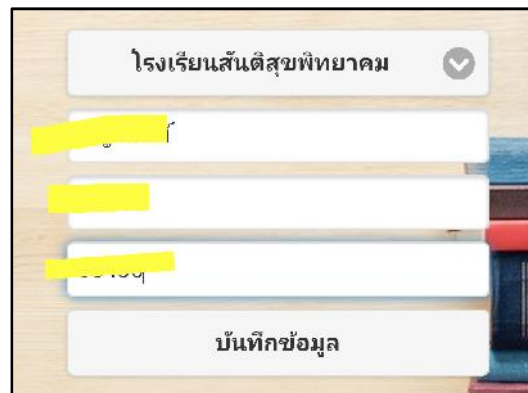

การใช้งาน Application NotySchoolCare สำหรับนักเรียน

1. เข้าไปที่ Playstore หรือ App Store เพื่อดาวน์โหลด
ค้นหาโดยใช้ชื่อ NotySchoolCare

2. หน้าตาของ App

3. กรอกข้อมูล เลือกโรงเรียนสันติสุขพิทยาคม
ชื่อ , นามสกุล , รหัสประจำตัว

4. เมื่อเข้าระบบได้ จะสามารถทราบข้อมูลต่างๆ